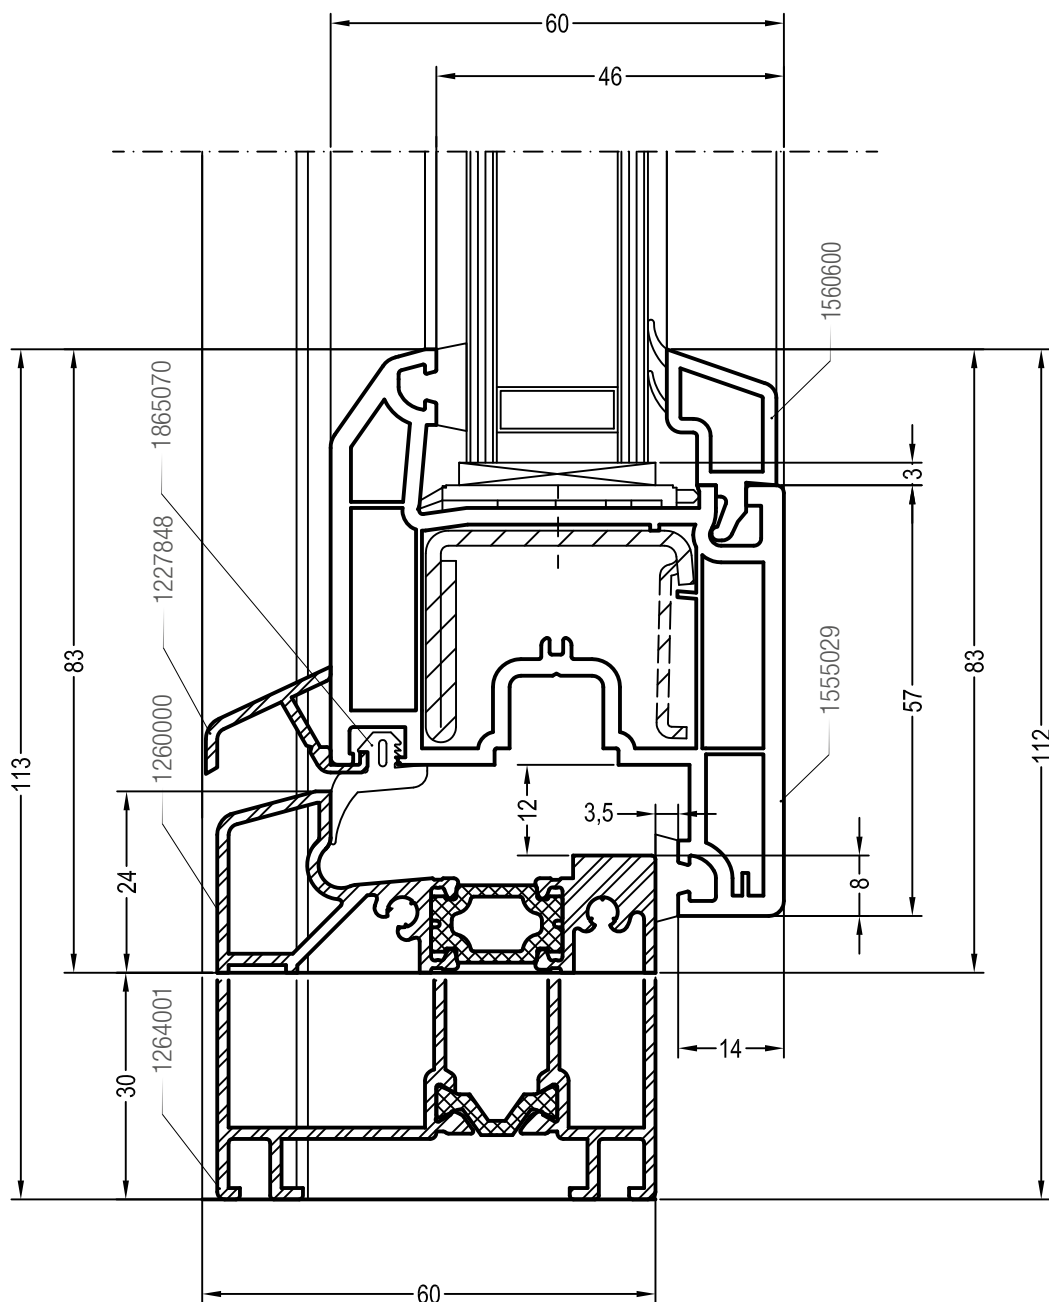

REHAU BLITZ

ТЕХНИЧЕСКАЯ ИНФОРМАЦИЯ

ЧЕРТЕЖИ УЗЛОВ

REHAU BLITZ

ЧЕРТЕЖИ УЗЛОВ

Содержание

Глухое остекление: коробка 56.	2
Глухое остекление: коробка 62.	3
Одностворчатый оконный блок: коробка 56, створка Z 55.	4
Одностворчатый оконный блок: коробка 62, створка Z 55.	5
Одностворчатый оконный блок с глухой частью: створка Z 55, импост 76.	6
Двухстворчатый оконный блок с импостом: створка Z 55, импост 76	7
Двухстворчатый безимпостный оконный блок: створка Z 55, штульп 1541140	8
Двухстворчатый безимпостный оконный блок: створка Z 55, ложный импост 1554230	9
Перемычка в коробке (створке): импост 76	10
Балконная дверь с порогом: порог для санации / порог для новостроек, створка Z55.	11

Чертежи узлов
Глухое остекление: коробка 62

Чертежи узлов

Одностворчатый оконный блок с глухой частью: створка Z 55, импост 76

Наши практические устные и письменные технические консультации основываются на опыте и проводятся с полным знанием дела, но, тем не менее, не являются обязательными к выполнению указаниями. Находящиеся вне нашего влияния различные условия производства и эксплуатации исключают какие-либо претензии по нашим рекомендациям. Рекомендуется проверить, насколько пригоден для предусмотренного Вами использования продукт REHAU. Применение и использование, а также переработка продукта происходят вне нашего контроля и поэтому всецело попадают под Вашу ответственность.