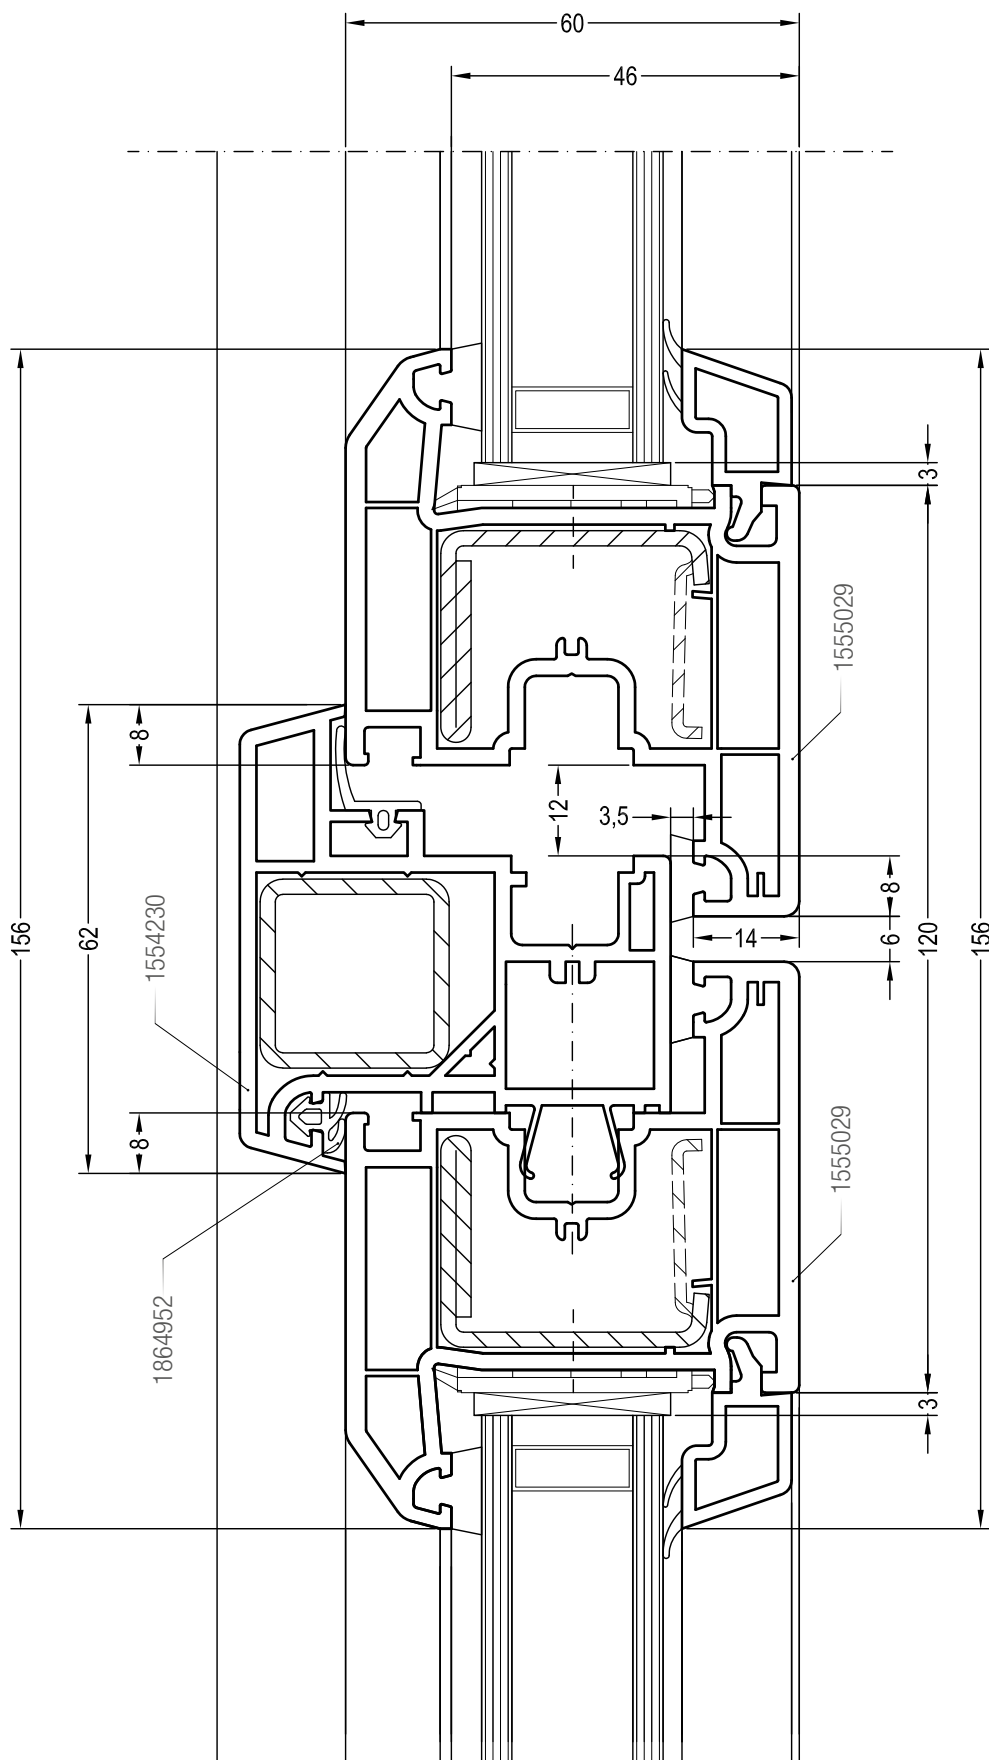

REHAU BLITZ

ТЕХНИЧЕСКАЯ ИНФОРМАЦИЯ

ЧЕРТЕЖИ УЗЛОВ

REHAU BLITZ

ЧЕРТЕЖИ УЗЛОВ

Содержание

Глухое остекление: коробка 56.	2
Глухое остекление: коробка 62.	3
Одностворчатый оконный блок: коробка 56, створка Z 55.	4
Одностворчатый оконный блок: коробка 62, створка Z 55.	5
Одностворчатый оконный блок с глухой частью: створка Z 55, импост 76.	6
Двухстворчатый оконный блок с импостом: створка Z 55, импост 76	7
Двухстворчатый безимпостный оконный блок: створка Z 55, штульп 1541140	8
Двухстворчатый безимпостный оконный блок: створка Z 55, ложный импост 1554230	9
Перемычка в коробке (створке): импост 76	10
Балконная дверь с порогом: порог для санации / порог для новостроек, створка Z55.	11

Чертежи узлов
Глухое остекление: коробка 62

Чертежи узлов

Одностворчатый оконный блок с глухой частью: створка Z 55, импост 76

Наши практические устные и письменные технические консультации основываются на опыте и проводятся с полным знанием дела, но, тем не менее, не являются обязательными к выполнению указаниями. Находящиеся вне нашего влияния различные условия производства и эксплуатации исключают какие-либо претензии по нашим рекомендациям. Рекомендуется проверить, насколько пригоден для предусмотренного Вами использования продукт REHAU. Применение и использование, а также переработка продукта происходят вне нашего контроля и поэтому всецело попадают под Вашу ответственность.