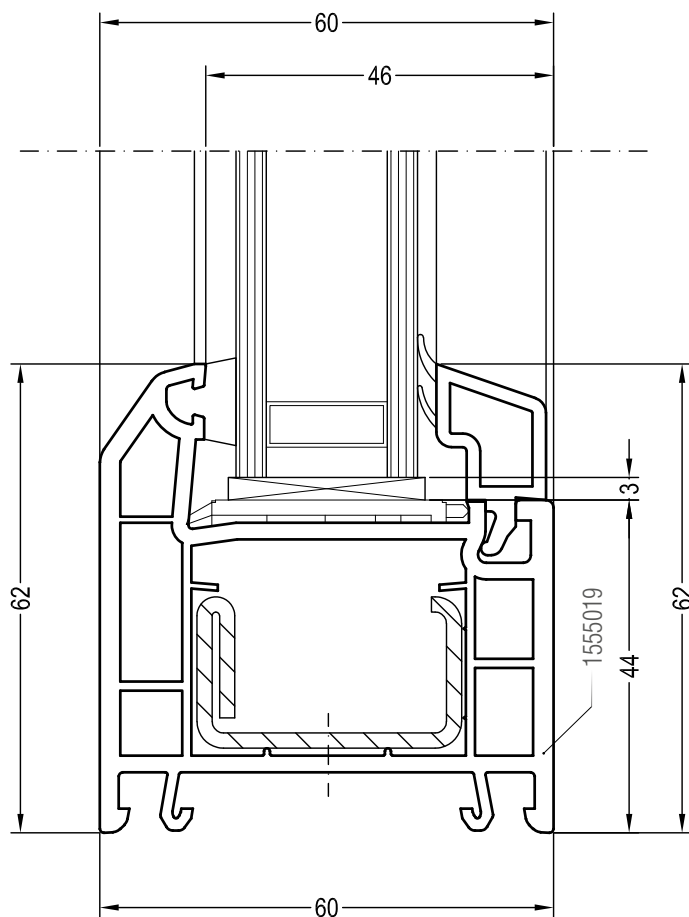

REHAU BLITZ

ТЕХНИЧЕСКАЯ ИНФОРМАЦИЯ

ЧЕРТЕЖИ УЗЛОВ

REHAU BLITZ

ЧЕРТЕЖИ УЗЛОВ

Содержание

Глухое остекление: коробка 56.	2
Глухое остекление: коробка 62.	3
Одностворчатый оконный блок: коробка 56, створка Z 55.	4
Одностворчатый оконный блок: коробка 62, створка Z 55.	5
Одностворчатый оконный блок с глухой частью: створка Z 55, импост 76.	6
Двухстворчатый оконный блок с импостом: створка Z 55, импост 76	7
Двухстворчатый безимпостный оконный блок: створка Z 55, штульп 1541140	8
Двухстворчатый безимпостный оконный блок: створка Z 55, ложный импост 1554230	9
Перемычка в коробке (створке): импост 76	10
Балконная дверь с порогом: порог для санации / порог для новостроек, створка Z55.	11

Чертежи узлов
Глухое остекление: коробка 62

Чертежи узлов

Одностворчатый оконный блок с глухой частью: створка Z 55, импост 76

Наши практические устные и письменные технические консультации основываются на опыте и проводятся с полным знанием дела, но, тем не менее, не являются обязательными к выполнению указаниями. Находящиеся вне нашего влияния различные условия производства и эксплуатации исключают какие-либо претензии по нашим рекомендациям. Рекомендуется проверить, насколько пригоден для предусмотренного Вами использования продукт REHAU. Применение и использование, а также переработка продукта происходят вне нашего контроля и поэтому всецело попадают под Вашу ответственность.