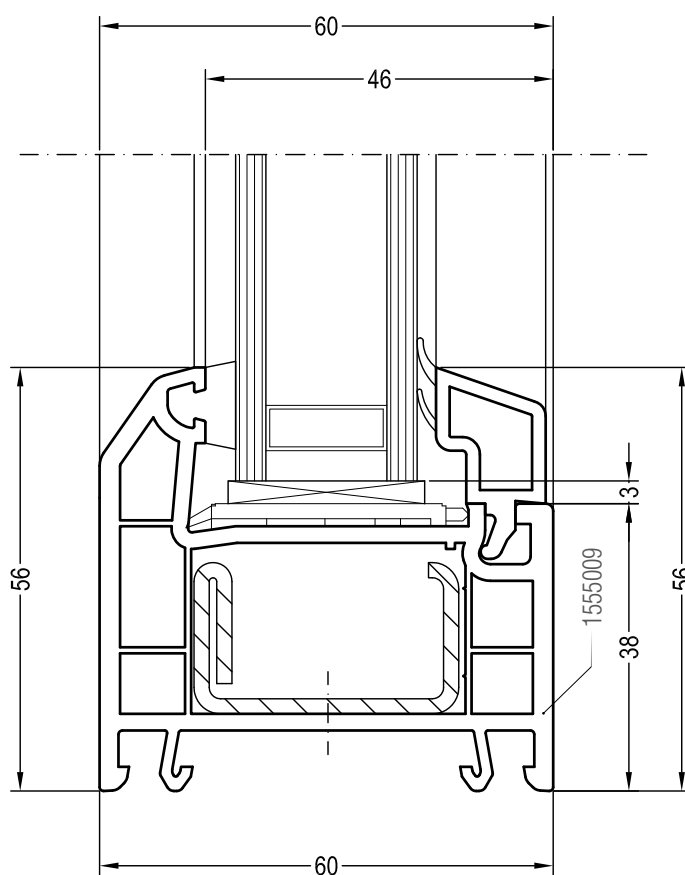

REHAU BLITZ

ТЕХНИЧЕСКАЯ ИНФОРМАЦИЯ

ЧЕРТЕЖИ УЗЛОВ

REHAU BLITZ

ЧЕРТЕЖИ УЗЛОВ

Содержание

Глухое остекление: коробка 56.	2
Глухое остекление: коробка 62.	3
Одностворчатый оконный блок: коробка 56, створка Z 55.	4
Одностворчатый оконный блок: коробка 62, створка Z 55.	5
Одностворчатый оконный блок с глухой частью: створка Z 55, импост 76.	6
Двухстворчатый оконный блок с импостом: створка Z 55, импост 76	7
Двухстворчатый безимпостный оконный блок: створка Z 55, штульп 1541140	8
Двухстворчатый безимпостный оконный блок: створка Z 55, ложный импост 1554230	9
Перемычка в коробке (створке): импост 76	10
Балконная дверь с порогом: порог для санации / порог для новостроек, створка Z55.	11

Чертежи узлов
Глухое остекление: коробка 62

Чертежи узлов

Одностворчатый оконный блок с глухой частью: створка Z 55, импост 76

Наши практические устные и письменные технические консультации основываются на опыте и проводятся с полным знанием дела, но, тем не менее, не являются обязательными к выполнению указаниями. Находящиеся вне нашего влияния различные условия производства и эксплуатации исключают какие-либо претензии по нашим рекомендациям. Рекомендуется проверить, насколько пригоден для предусмотренного Вами использования продукт REHAU. Применение и использование, а также переработка продукта происходят вне нашего контроля и поэтому всецело попадают под Вашу ответственность.