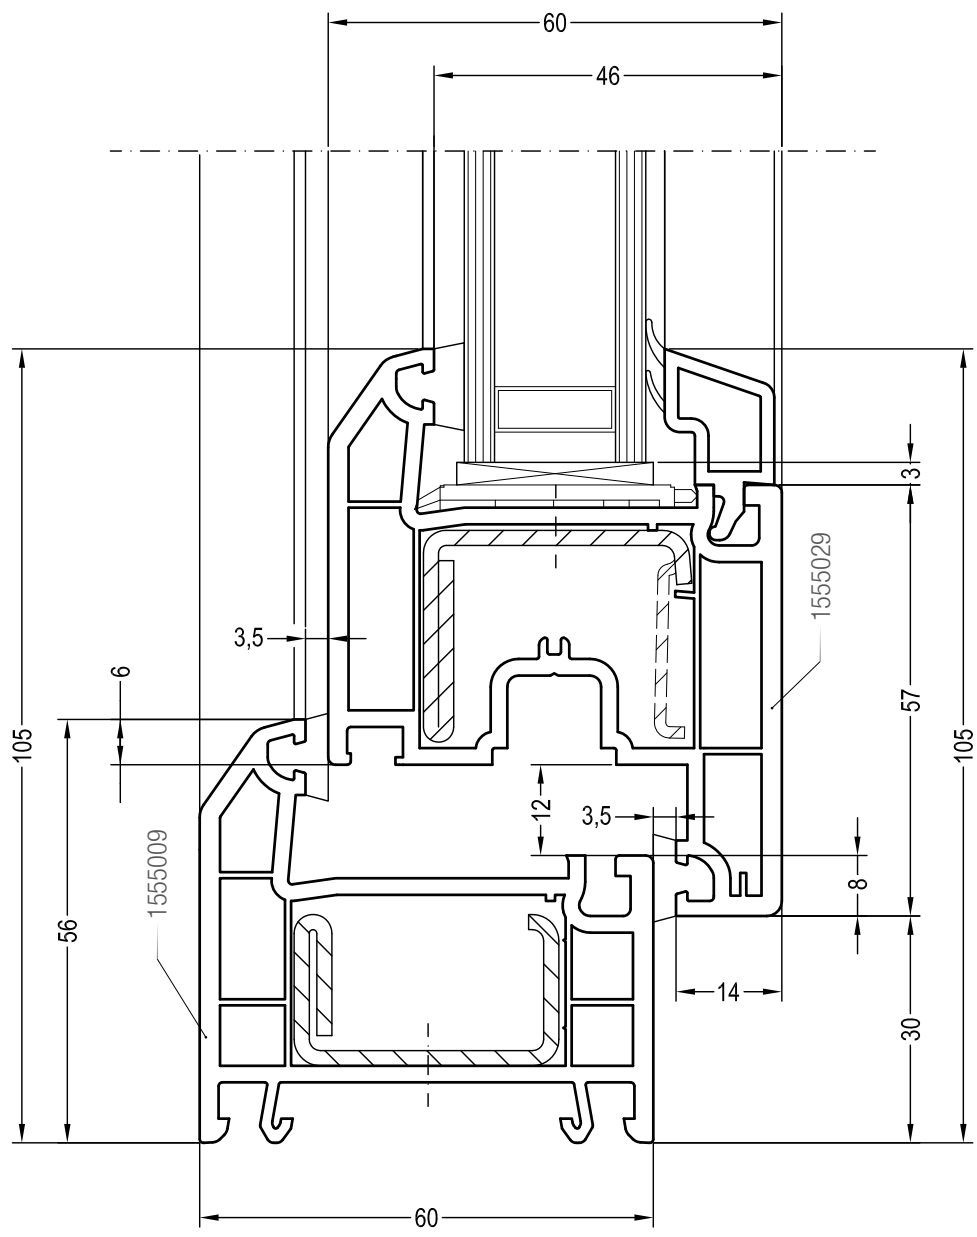

REHAU BLITZ

ТЕХНИЧЕСКАЯ ИНФОРМАЦИЯ

ЧЕРТЕЖИ УЗЛОВ

REHAU BLITZ

ЧЕРТЕЖИ УЗЛОВ

Содержание

Глухое остекление: коробка 56.	2
Глухое остекление: коробка 62.	3
Одностворчатый оконный блок: коробка 56, створка Z 55.	4
Одностворчатый оконный блок: коробка 62, створка Z 55.	5
Одностворчатый оконный блок с глухой частью: створка Z 55, импост 76.	6
Двухстворчатый оконный блок с импостом: створка Z 55, импост 76	7
Двухстворчатый безимпостный оконный блок: створка Z 55, штульп 1541140	8
Двухстворчатый безимпостный оконный блок: створка Z 55, ложный импост 1554230	9
Перемычка в коробке (створке): импост 76	10
Балконная дверь с порогом: порог для санации / порог для новостроек, створка Z55.	11

Чертежи узлов
Глухое остекление: коробка 62

Чертежи узлов

Одностворчатый оконный блок с глухой частью: створка Z 55, импост 76

Наши практические устные и письменные технические консультации основываются на опыте и проводятся с полным знанием дела, но, тем не менее, не являются обязательными к выполнению указаниями. Находящиеся вне нашего влияния различные условия производства и эксплуатации исключают какие-либо претензии по нашим рекомендациям. Рекомендуется проверить, насколько пригоден для предусмотренного Вами использования продукт REHAU. Применение и использование, а также переработка продукта происходят вне нашего контроля и поэтому всецело попадают под Вашу ответственность.