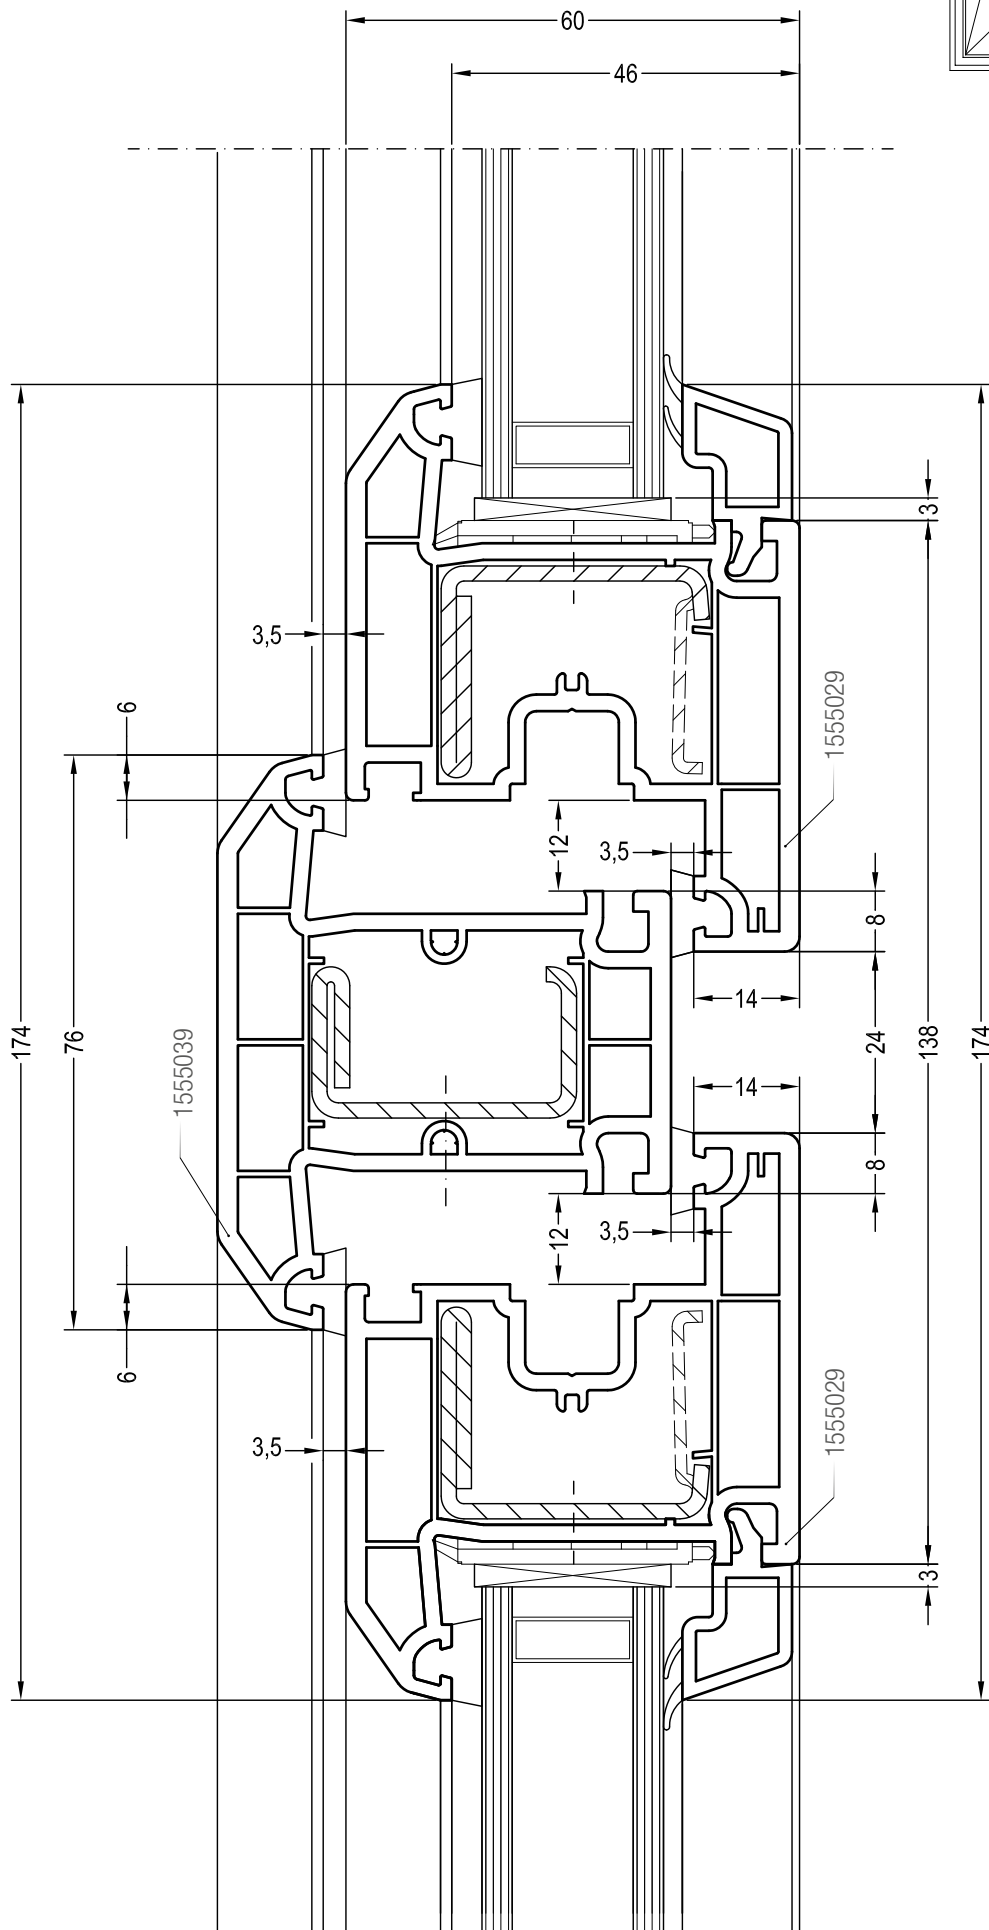

REHAU BLITZ

ТЕХНИЧЕСКАЯ ИНФОРМАЦИЯ

ЧЕРТЕЖИ УЗЛОВ

REHAU BLITZ

ЧЕРТЕЖИ УЗЛОВ

Содержание

Глухое остекление: коробка 56.	2
Глухое остекление: коробка 62.	3
Одностворчатый оконный блок: коробка 56, створка Z 55.	4
Одностворчатый оконный блок: коробка 62, створка Z 55.	5
Одностворчатый оконный блок с глухой частью: створка Z 55, импост 76.	6
Двухстворчатый оконный блок с импостом: створка Z 55, импост 76	7
Двухстворчатый безимпостный оконный блок: створка Z 55, штульп 1541140	8
Двухстворчатый безимпостный оконный блок: створка Z 55, ложный импост 1554230	9
Перемычка в коробке (створке): импост 76	10
Балконная дверь с порогом: порог для санации / порог для новостроек, створка Z55.	11

Чертежи узлов
Глухое остекление: коробка 62

Чертежи узлов

Одностворчатый оконный блок с глухой частью: створка Z 55, импост 76

Наши практические устные и письменные технические консультации основываются на опыте и проводятся с полным знанием дела, но, тем не менее, не являются обязательными к выполнению указаниями. Находящиеся вне нашего влияния различные условия производства и эксплуатации исключают какие-либо претензии по нашим рекомендациям. Рекомендуется проверить, насколько пригоден для предусмотренного Вами использования продукт REHAU. Применение и использование, а также переработка продукта происходят вне нашего контроля и поэтому всецело попадают под Вашу ответственность.