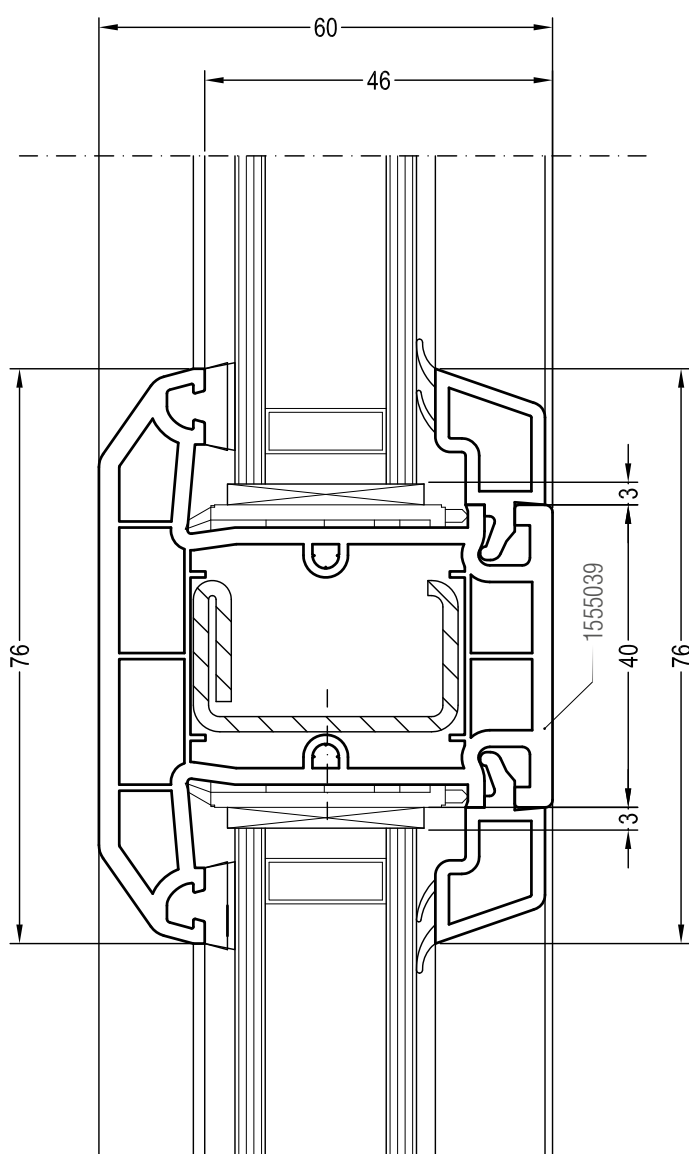

REHAU BLITZ

ТЕХНИЧЕСКАЯ ИНФОРМАЦИЯ

ЧЕРТЕЖИ УЗЛОВ

REHAU BLITZ

ЧЕРТЕЖИ УЗЛОВ

Содержание

Глухое остекление: коробка 56.	2
Глухое остекление: коробка 62.	3
Одностворчатый оконный блок: коробка 56, створка Z 55.	4
Одностворчатый оконный блок: коробка 62, створка Z 55.	5
Одностворчатый оконный блок с глухой частью: створка Z 55, импост 76.	6
Двухстворчатый оконный блок с импостом: створка Z 55, импост 76	7
Двухстворчатый безимпостный оконный блок: створка Z 55, штульп 1541140	8
Двухстворчатый безимпостный оконный блок: створка Z 55, ложный импост 1554230	9
Перемычка в коробке (створке): импост 76	10
Балконная дверь с порогом: порог для санации / порог для новостроек, створка Z55.	11

Чертежи узлов
Глухое остекление: коробка 62

Чертежи узлов

Одностворчатый оконный блок с глухой частью: створка Z 55, импост 76

Наши практические устные и письменные технические консультации основываются на опыте и проводятся с полным знанием дела, но, тем не менее, не являются обязательными к выполнению указаниями. Находящиеся вне нашего влияния различные условия производства и эксплуатации исключают какие-либо претензии по нашим рекомендациям. Рекомендуется проверить, насколько пригоден для предусмотренного Вами использования продукт REHAU. Применение и использование, а также переработка продукта происходят вне нашего контроля и поэтому всецело попадают под Вашу ответственность.