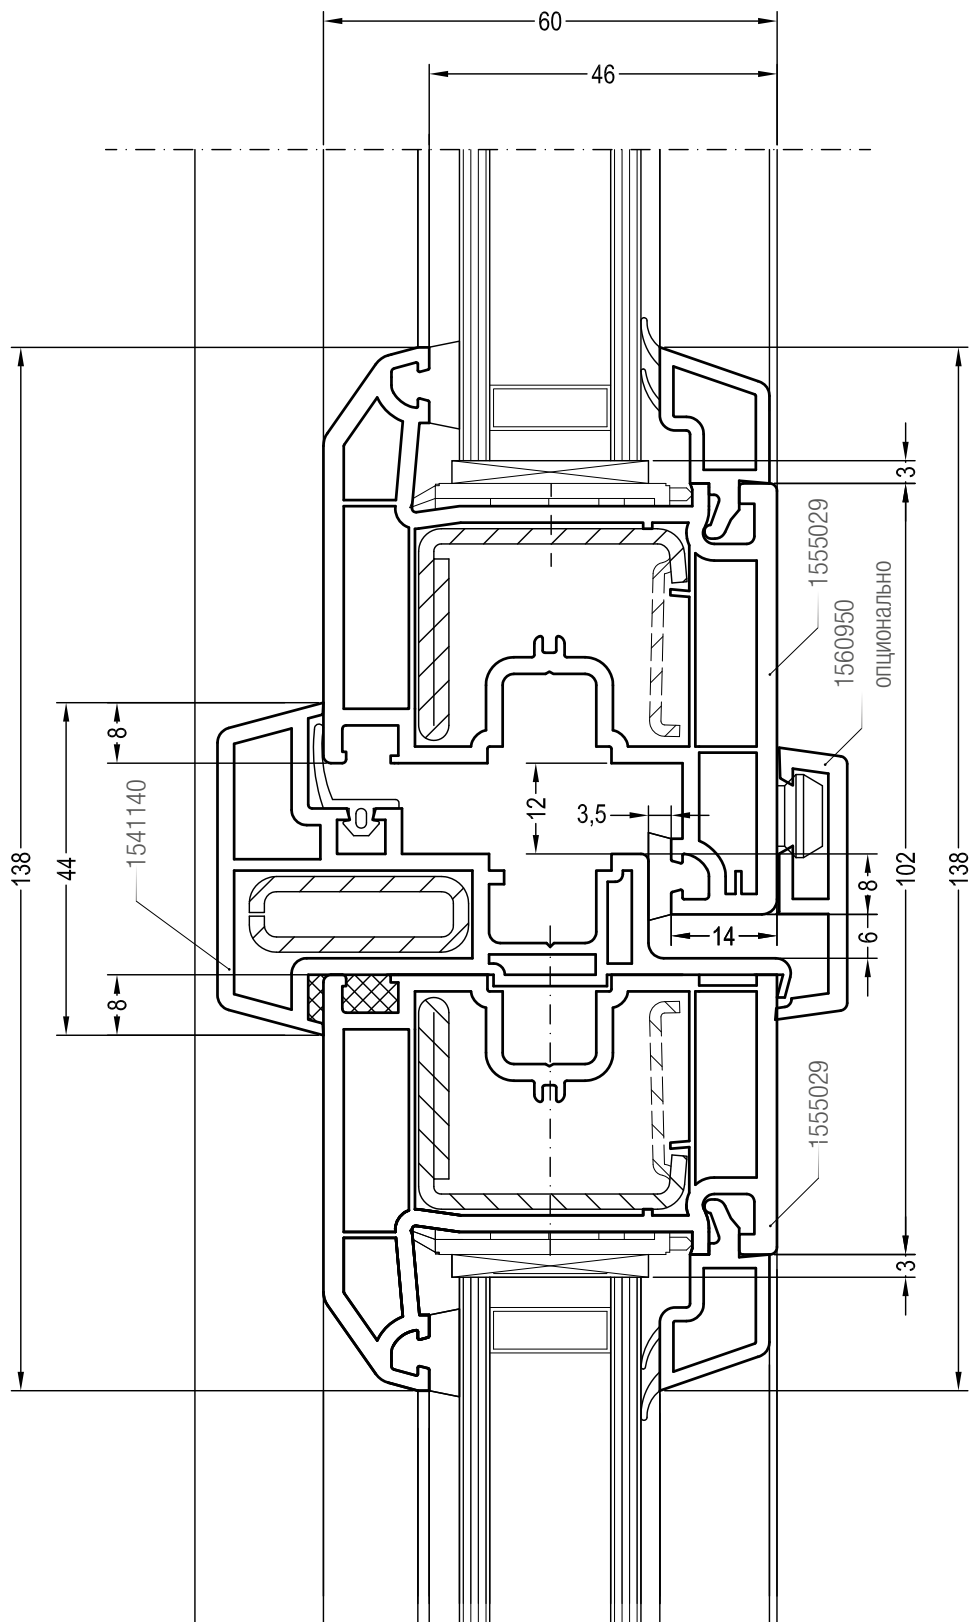

REHAU BLITZ

ТЕХНИЧЕСКАЯ ИНФОРМАЦИЯ

ЧЕРТЕЖИ УЗЛОВ

REHAU BLITZ

ЧЕРТЕЖИ УЗЛОВ

Содержание

Глухое остекление: коробка 56.	2
Глухое остекление: коробка 62.	3
Одностворчатый оконный блок: коробка 56, створка Z 55.	4
Одностворчатый оконный блок: коробка 62, створка Z 55.	5
Одностворчатый оконный блок с глухой частью: створка Z 55, импост 76.	6
Двухстворчатый оконный блок с импостом: створка Z 55, импост 76	7
Двухстворчатый безимпостный оконный блок: створка Z 55, штульп 1541140	8
Двухстворчатый безимпостный оконный блок: створка Z 55, ложный импост 1554230	9
Перемычка в коробке (створке): импост 76	10
Балконная дверь с порогом: порог для санации / порог для новостроек, створка Z55.	11

Чертежи узлов
Глухое остекление: коробка 62

Чертежи узлов

Одностворчатый оконный блок с глухой частью: створка Z 55, импост 76

Наши практические устные и письменные технические консультации основываются на опыте и проводятся с полным знанием дела, но, тем не менее, не являются обязательными к выполнению указаниями. Находящиеся вне нашего влияния различные условия производства и эксплуатации исключают какие-либо претензии по нашим рекомендациям. Рекомендуется проверить, насколько пригоден для предусмотренного Вами использования продукт REHAU. Применение и использование, а также переработка продукта происходят вне нашего контроля и поэтому всецело попадают под Вашу ответственность.