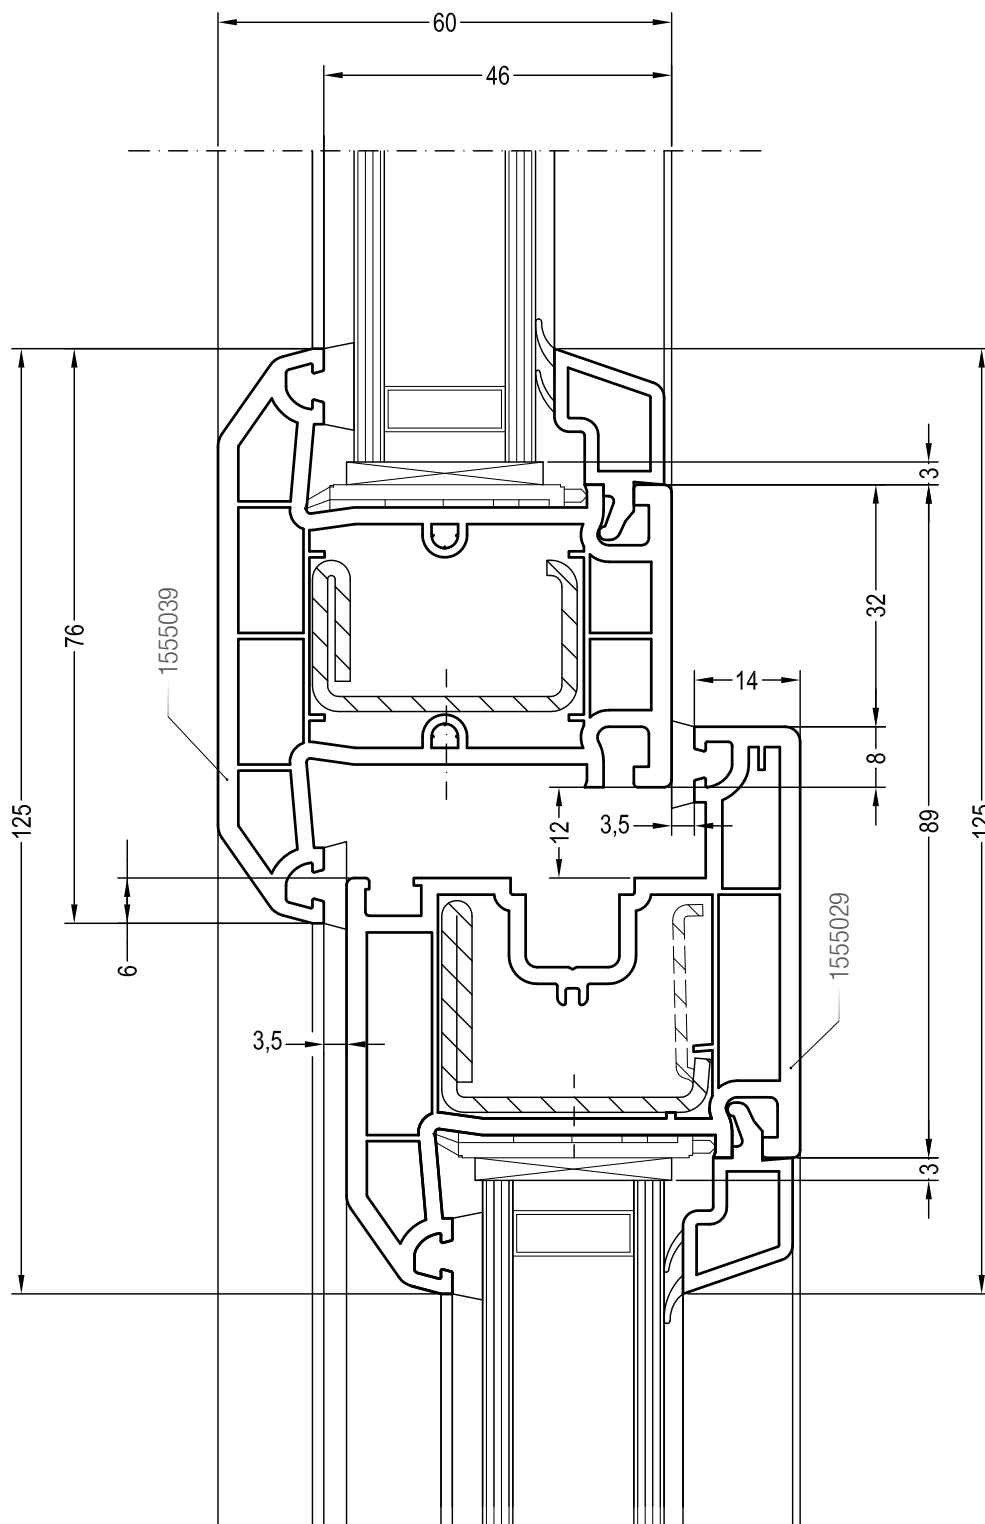

REHAU BLITZ

ТЕХНИЧЕСКАЯ ИНФОРМАЦИЯ

ЧЕРТЕЖИ УЗЛОВ

REHAU BLITZ

ЧЕРТЕЖИ УЗЛОВ

Содержание

Глухое остекление: коробка 56.	2
Глухое остекление: коробка 62.	3
Одностворчатый оконный блок: коробка 56, створка Z 55.	4
Одностворчатый оконный блок: коробка 62, створка Z 55.	5
Одностворчатый оконный блок с глухой частью: створка Z 55, импост 76.	6
Двухстворчатый оконный блок с импостом: створка Z 55, импост 76	7
Двухстворчатый безимпостный оконный блок: створка Z 55, штульп 1541140	8
Двухстворчатый безимпостный оконный блок: створка Z 55, ложный импост 1554230	9
Перемычка в коробке (створке): импост 76	10
Балконная дверь с порогом: порог для санации / порог для новостроек, створка Z55.	11

Чертежи узлов
Глухое остекление: коробка 62

Чертежи узлов

Одностворчатый оконный блок с глухой частью: створка Z 55, импост 76

Наши практические устные и письменные технические консультации основываются на опыте и проводятся с полным знанием дела, но, тем не менее, не являются обязательными к выполнению указаниями. Находящиеся вне нашего влияния различные условия производства и эксплуатации исключают какие-либо претензии по нашим рекомендациям. Рекомендуется проверить, насколько пригоден для предусмотренного Вами использования продукт REHAU. Применение и использование, а также переработка продукта происходят вне нашего контроля и поэтому всецело попадают под Вашу ответственность.