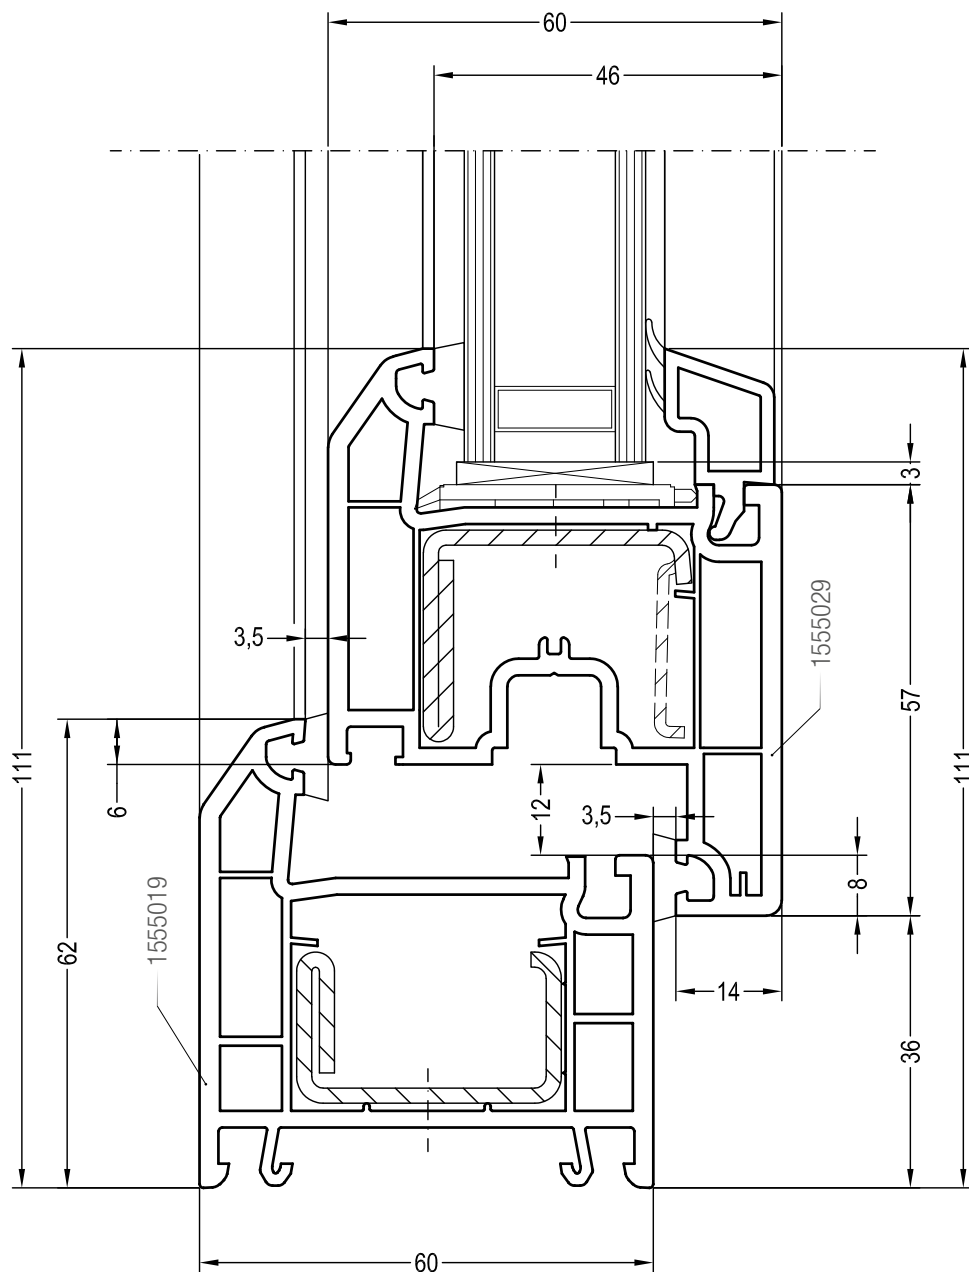

REHAU BLITZ

ТЕХНИЧЕСКАЯ ИНФОРМАЦИЯ

ЧЕРТЕЖИ УЗЛОВ

REHAU BLITZ

ЧЕРТЕЖИ УЗЛОВ

Содержание

Глухое остекление: коробка 56.	2
Глухое остекление: коробка 62.	3
Одностворчатый оконный блок: коробка 56, створка Z 55.	4
Одностворчатый оконный блок: коробка 62, створка Z 55.	5
Одностворчатый оконный блок с глухой частью: створка Z 55, импост 76.	6
Двухстворчатый оконный блок с импостом: створка Z 55, импост 76	7
Двухстворчатый безимпостный оконный блок: створка Z 55, штульп 1541140	8
Двухстворчатый безимпостный оконный блок: створка Z 55, ложный импост 1554230	9
Перемычка в коробке (створке): импост 76	10
Балконная дверь с порогом: порог для санации / порог для новостроек, створка Z55.	11

Чертежи узлов
Глухое остекление: коробка 62

Чертежи узлов

Одностворчатый оконный блок с глухой частью: створка Z 55, импост 76

Наши практические устные и письменные технические консультации основываются на опыте и проводятся с полным знанием дела, но, тем не менее, не являются обязательными к выполнению указаниями. Находящиеся вне нашего влияния различные условия производства и эксплуатации исключают какие-либо претензии по нашим рекомендациям. Рекомендуется проверить, насколько пригоден для предусмотренного Вами использования продукт REHAU. Применение и использование, а также переработка продукта происходят вне нашего контроля и поэтому всецело попадают под Вашу ответственность.